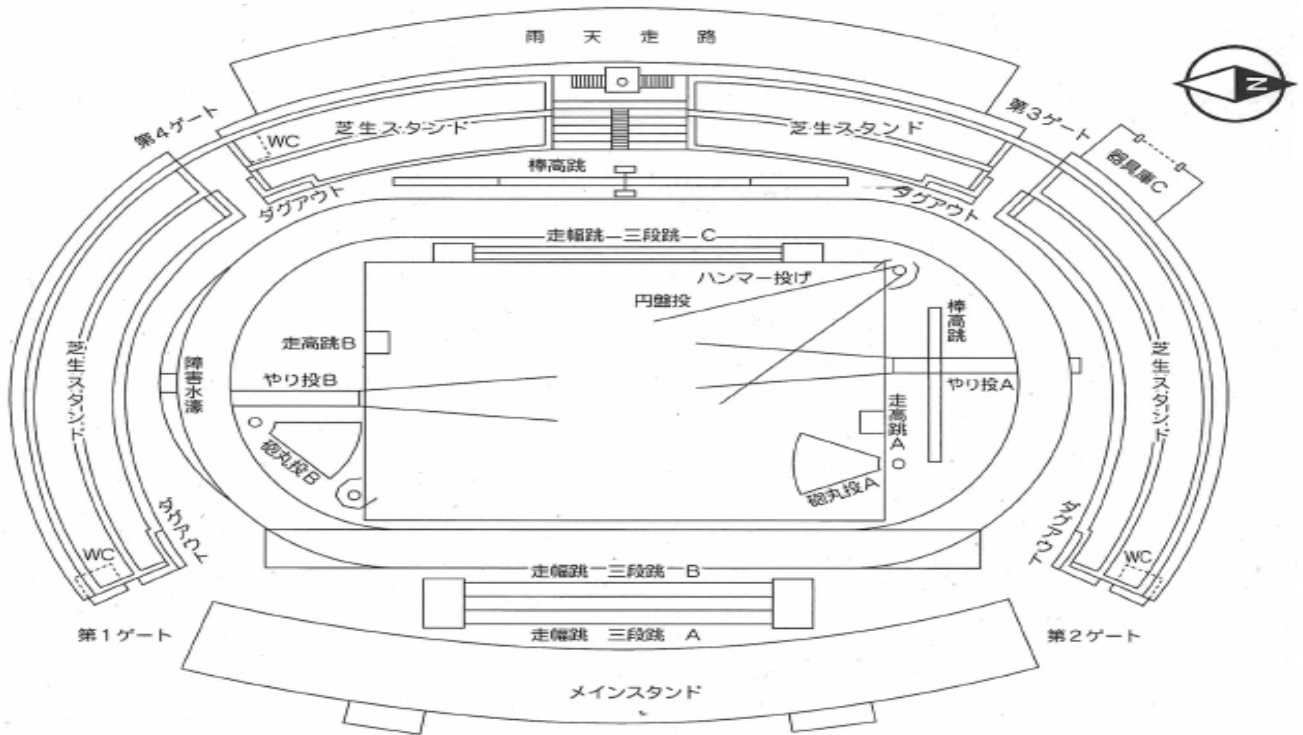

栃木県総合運動公園陸上競技場図

災害時の避難場所

会場責任者の判断により、避難の放送が入りますので、避難誘導係の指示に従って落ち着いて行動してください。

【雷・降雹時】

- ・メインスタンドにいる人
 - ・メイン競技場内にいる人
 - ・競技場周辺にいる人
 - ・芝生スタンドにいる人
 - ・補助競技場にいる人
- } 陸上競技場メインスタンド下コンコース・雨天走路
- 陸上競技場バックスタンド下雨天走路
- 補助競技場倉庫・更衣室

※車やバス等に避難する場合は各学校の判断にお任せします。会議室等を開放する場合は改めて放送を入れます。

【地震時】

- ・メインスタンドにいる人
 - ・競技場周辺にいる人
 - ・メイン競技場内にいる人
 - ・芝生スタンドにいる人
 - ・補助競技場にいる人
- } 公園管理等前中央広場（噴水がある芝生広場）
- } トラック中央の芝生
- 補助競技場中央の芝生